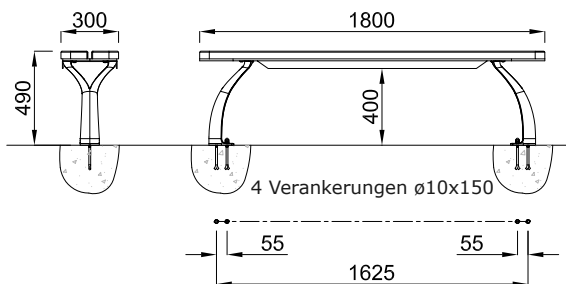

Gestell aus lackiertem, metallisiertem Guss,
Sitz aus lasiertem, zertifiziertem Holz.
Option: Barrierefreie Ausführung.

Abbildung: barrierefreie Ausführung.

GHM Eclatec GmbH

LED Leuchten

Moderne Stadtmöbel